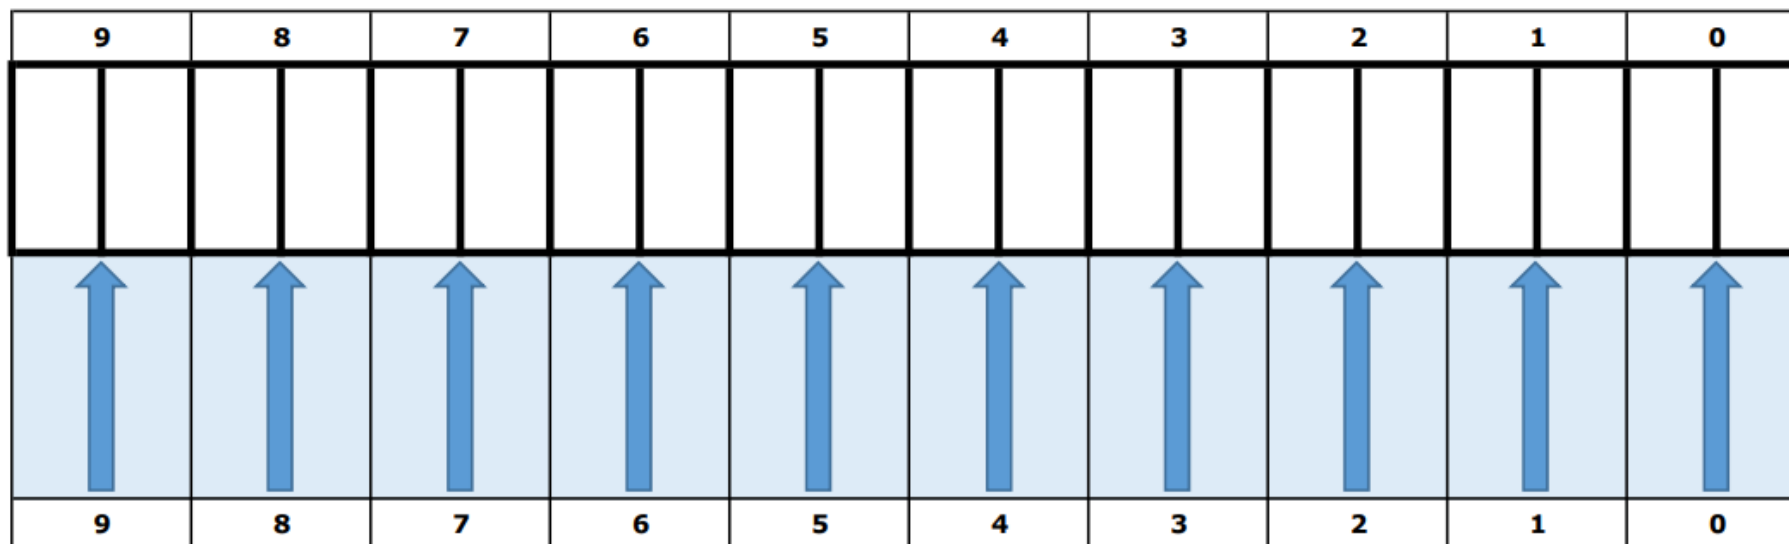

1500m / 800m VRIJE SLAG - FREESTYLE

Kant waar keerpuntborden moeten worden getoond aan keerpuntzijde (aanduiden met X)

Side where lapcounters should be shown at turn side (mark with X)

Wedstrijd/Event :	
Reeks/Heat:	

TURN SIDE

START/FINISH